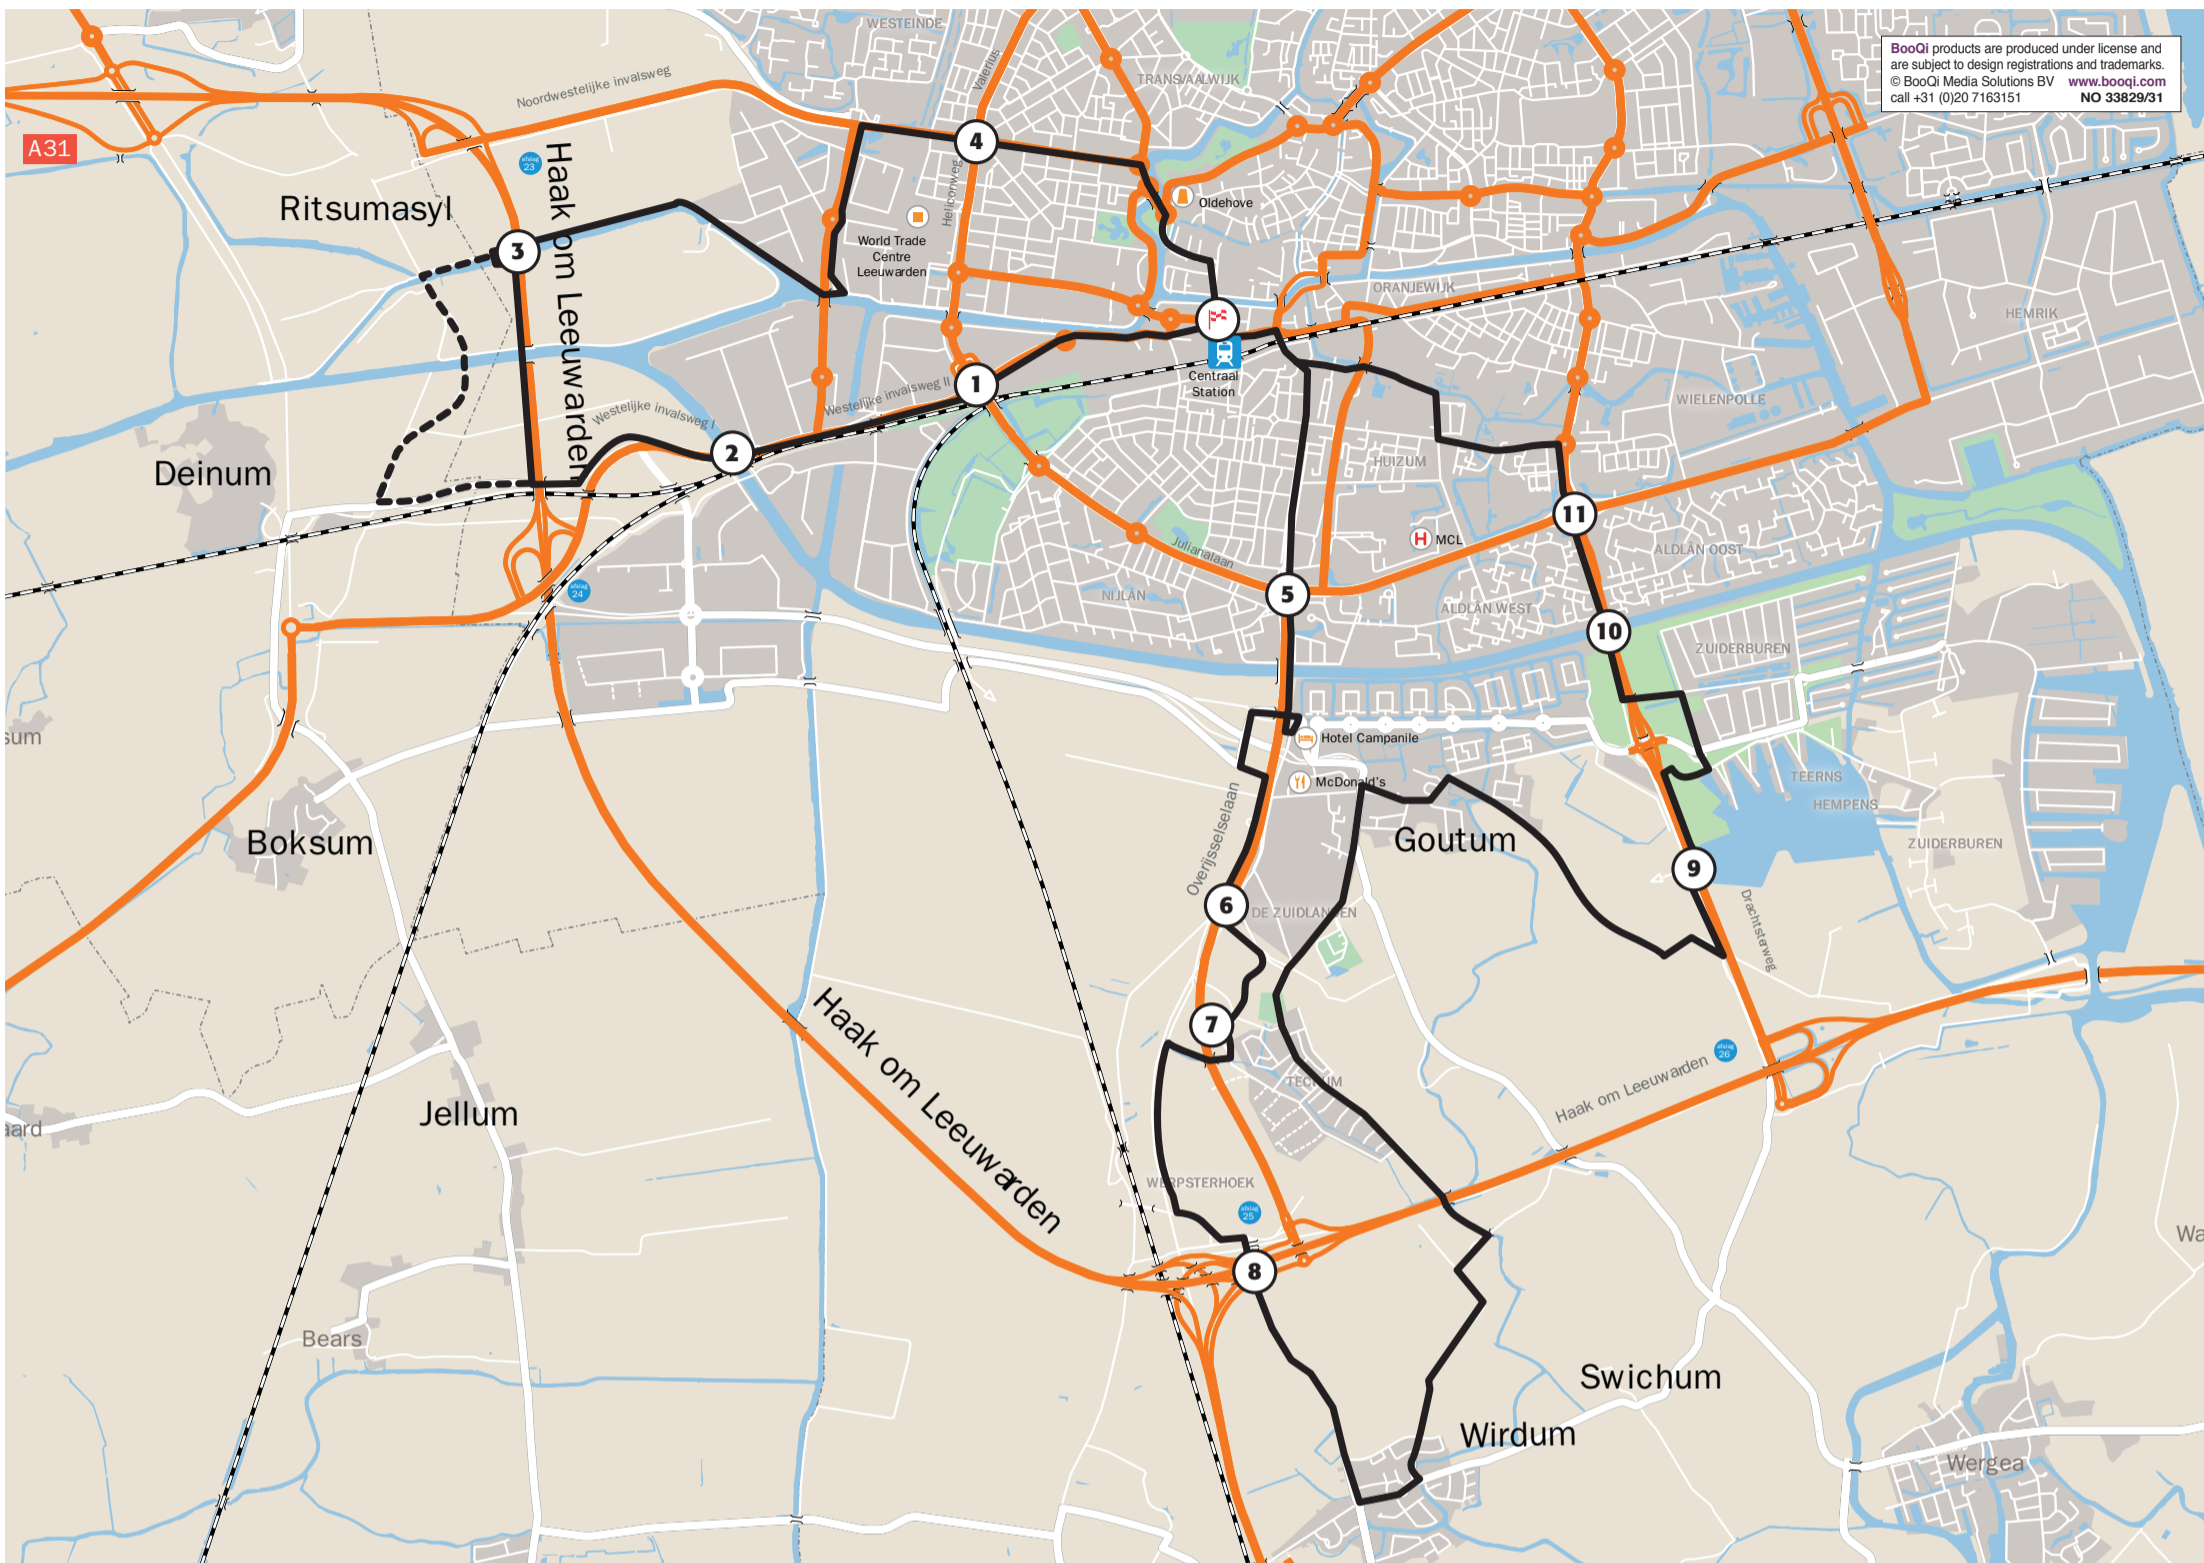

Kunstroute Leeuwarden Vrij-Baan

voor fietsers en wandelaars

BooQi products are produced under license and are subject to design registrations and trademarks.
© BooQi Media Solutions BV www.booqi.com
call +31 (0)20 7163151 NO 33829/31

① Stephensonviaduct

② Margaretha Zelle Akwadukt

③ Sylsterrak

④ Fietstunnels van het Europaplein

⑤ Oostergoplein

⑥ Fietsonderdoorgang Jabikswoude

⑦ Fiets- en vaaronderdoorgang Alddjip

⑧ Fietstunnels Werpsterdyk

⑨ Fiets- en vaarondergang Wiarda

⑩ M.C. Escherakwadukt

⑩a Bank van tegels

⑩b Graffiti op pijlers

⑪ Drachtsterplein

Scan de QR-codes
bij de kunstwerken
voor meer informatie